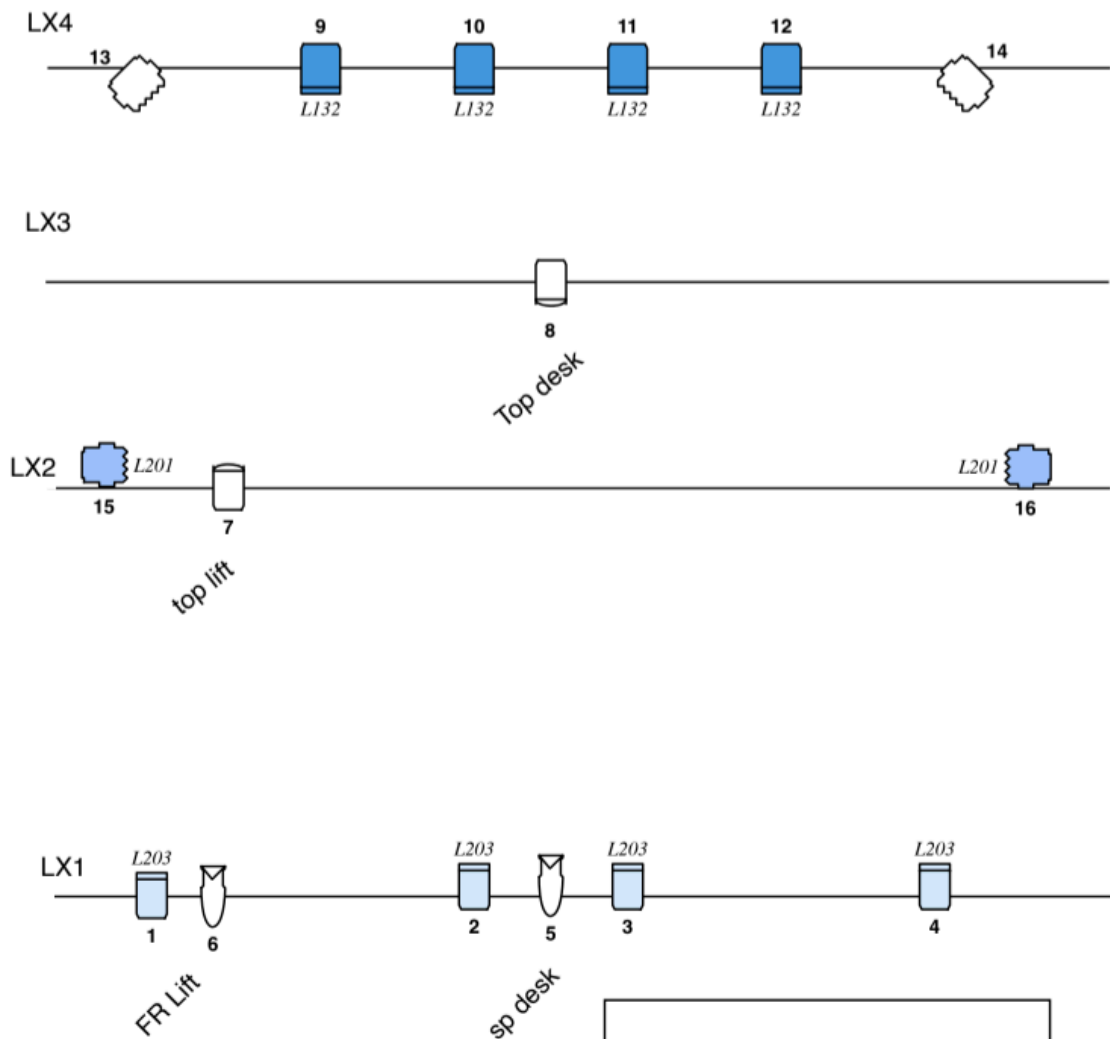

Technische lijst

Productie: Met de botte zijde – On Air

Techniek : Sam Galgenbeld
Telefoon : 06 11857852
Email : info@metdebottezijde.nl

Aankomst techniek : n.t.b.
Aantal techniek : 1
Aantal technici Theater : 1 is voldoende maar meer is altijd gezellig
Tijdens/ na voorstelling : 1
Aantal artiesten : 3
Aankomst artiesten : n.t.b.
Aantal kleedkamers : 1
Duur voorstelling : +/- 45 minuten
Opbouwtijd : 3 uur, inclusief soundcheck ed.
Breektijd : 45 minuten
Standaard afstopping : ja
Fond : ja zwart
Balletvloer theater : Zwart
Parkeren : Indien mogelijk 3 plekken. 1 in de buurt van de laad- en los

Wij nemen zelf niks mee en maken graag gebruik van jullie licht- en lichttafel. Wij horen het graag als er op het lichtplan iets staat wat er niet is.

vraag: op het lichtplan mist nog 1 lamp die wij normaliter zelf meenemen. Aangezien een nieuwe technicus onze voorstelling draait en we geen eigen licht meenemen vroegen wij ons af of jullie een compact ledlampje hebben voor onder de radio desk kan (kan ook klein parretje zijn) die niet warm wordt. Deze zal de letters van de desk kunnen oplichten vanaf de achterkant. moet wel aangesloten kunnen worden op lichttafel en niet al te veel ruimte innemen.

Stroom,

- Indien lamp aanwezig voor onder de desk, graag nog 1 stroompunt mid toneel.
- Mid vloer stroompuntje geluid (track pad)

zie volgende pagina voor lichtplan

*exclusief lampen op aanvraag.

Met de botte zijde - On Air
26-02-2026