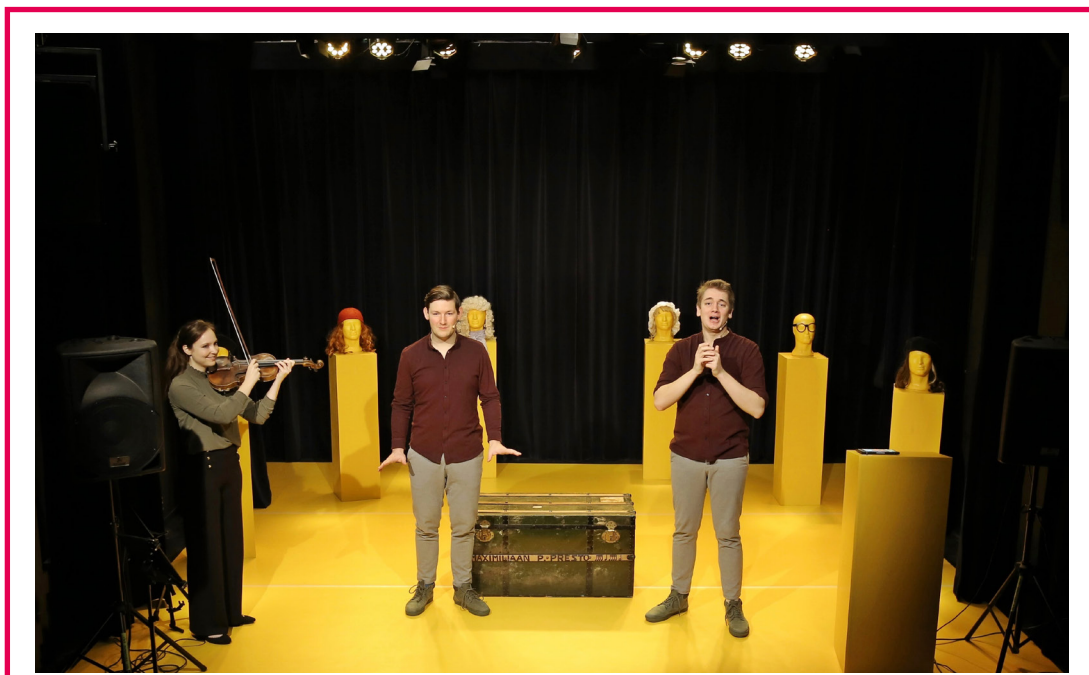

Naam voorstelling:	Max en de minipiano
Naam gezelschap:	Het Trojaanse Kalf
Contactpersoon + telefoon nr. :	Ewout Ganzevoort 06 - 17 88 23 36
Omschrijving licht:	Indien aanwezig, licht v/d school anders daglicht/ aanwezige verlichting
Grootte speelvlak: (bxdxh)	5x4,5x2,5
Aantal stopcontacten nodig bij toneel:	2 rechtsvoor
Rook/vuur:	geen
Duur van de voorstelling:	ca. 60 minuten
Opbouwtijd:	120 minuten
Afbreektijd:	45 minuten
Aantal spelers:	3 (1 violiste, 2 acteurs)
Kleedruimte:	1 voor 3 personen